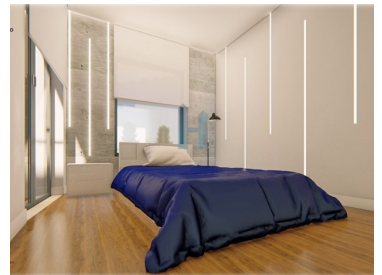

Portimão - 別墅

2

卧室

2

洗手间

282

區域 (m²)

141

土地面积 (m²)

游泳池

350 000 €

(EUR €)

Ana Duarte

934085275 ²

anaduarte@thepenthouse.pt

T +351 282 431 253 ¹ · E info@thepenthouse.pt
Rua do Sol, Ed. Elite Residence, Loja A, 8500-411 Portimão
AMI 20698

¹ (拨打全国固网) ² (全国移动网络通话)