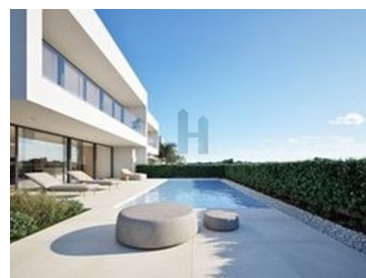

São Gonçalo de Lagos -

Garage

Svømmepøl

N/A

(EUR €)

Udvikling af lyshuse

Oplev din drømmeferie i byen Lagos, hvor denne luksusvilla venter på dig.

Beliggende i den prestigefyldte Light Houses private ejerlejlighed i Ponta da Piedade, tilbyder denne moderne villa det bedste inden for komfort og raffinement.

Med en fantastisk havudsigt kan denne topmoderne ejendom prale af al den luksus, du kan forestille dig. Fra den private pool til gulvvarmesystemet, fra hjemmeautomatiseringssystemet til de indbyggede skabe og det udstyrede køkken, er hver detalje nøje gennemtænkt for at give dig maksimal komfort og bekvemmelighed.