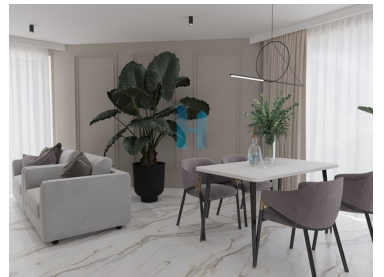

Armação de Pêra - huoneisto

4

Makuuhuoneet

4

Kylpyhuoneissa

291,04

Alue (m²)

850 000 €

(EUR €)

T4 5. kerroksessa, Luna Mar -rakennus

Tervetuloa Luna Mariin, merenrantalomallesi Armação de Pêrassa. Tämä 4 makuuhuoneen, 5. kerroksen, ylellinen huoneisto on parhaillaan rakenteilla (toimitus odotetaan maaliskuussa 2025) lupaa olla seuraava unelmaosoitteesi. Upeilla merinäköaloilla ja keskeisellä sijainnilla, tämä majoituspaikka tarjoaa täydellisen tasapainon rauhaa ja mukavuutta.

Kun tutkotte ympäröivää aluetta, löydätte läheisyyden paratiisirannoille, kuten Armação de Pêran rannalle ja Beijinhosin rannalle, täydellinen rentoutumiseen ja Algarven auringonpaisteesta nauttimiseen. Lisäksi vain muutaman askeleen päässä olevat ravintolat kutsuvat sinut tutustumaan alueen vilkkaaseen kulinaariseen elämään.

Kokonaispinta-ala 291.04 neliometriä, tässä huoneistossa on suuri parveke, eksklusiivinen käyttö terassi josta on suora pääsy parvekkeelta, grillipaikka ja oma poreallas, ihanteellinen nauttia

Artem

968137818 ²

artem@thepenthouse.pt

T +351 282 431 253 ¹ · E info@thepenthouse.pt
Rua do Sol, Ed. Elite Residence, Loja A, 8500-411 Portimão
AMI 20698

¹ (Soita valtakunnalliseen kiinteään verkkoon) | ² (Kansallisen matkapuhelinverkon puhelu)