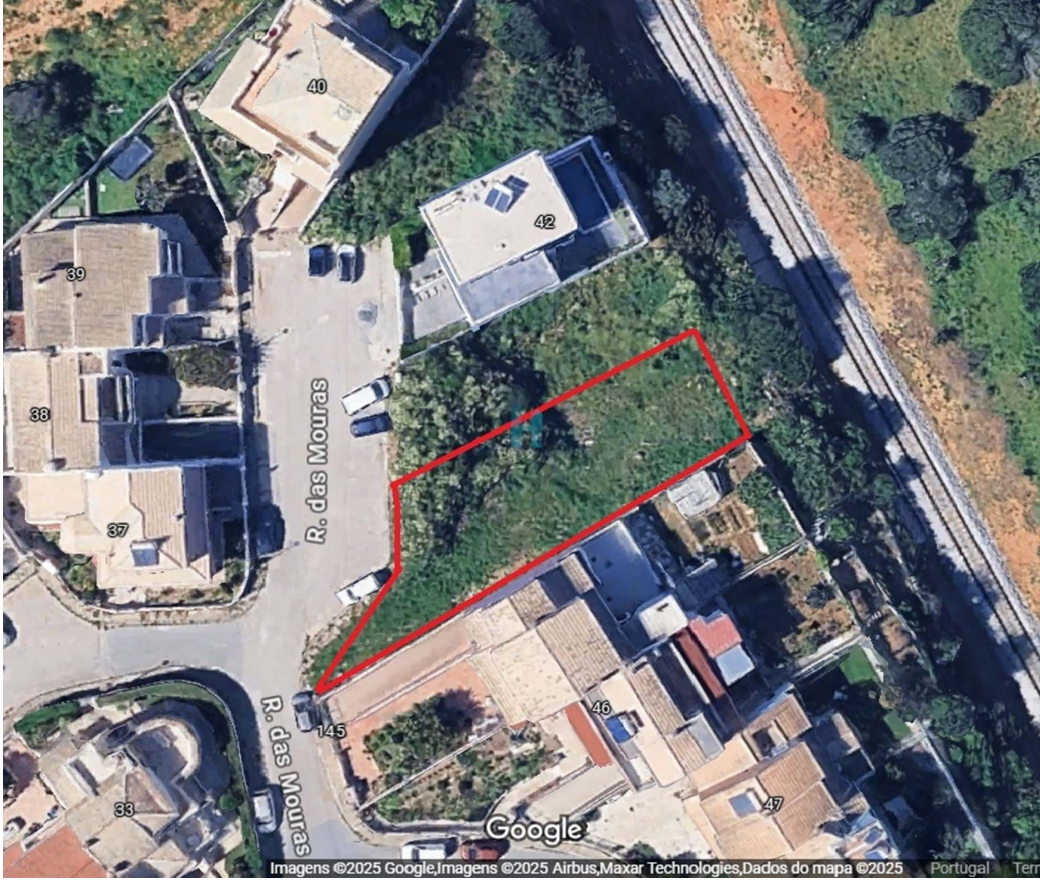

Portimão - maa

160

Alue (m²)

412

Maa-alue (m²)

160 000 €

(EUR €)

Kiinteistön ominaisuudet