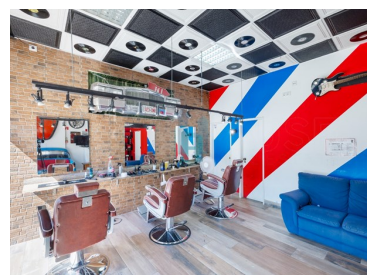

Portimão - Locale commerciale

bagni

Area (m²)

150 000 €
(EUR €)

Negozio Praia da Rocha

Esplora nuove possibilità nel negozio Praia da Rocha!

Scopri uno spazio versatile e accogliente a tua disposizione nella splendida Praia da Rocha. Se stai cercando un luogo strategico per espandere i tuoi orizzonti di business, non cercare oltre! Questo fantastico negozio offre una grande opportunità per realizzare il tuo sogno di business !!

Trasforma lo spazio del barbiere in un elegante e moderno salone di bellezza offrendo una gamma completa di servizi di cura personale per i clienti più esigenti che vogliono rilassarsi e coccolarsi.

Crea un'atmosfera accogliente