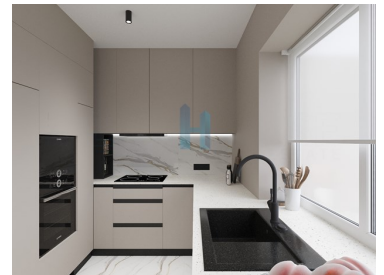

Armação de Pêra - Appartamento

 **2**
Camere da letto

 **2**
bagni

 **113,4**
Area (m²)

560 000 €
(EUR €)

T2 al 4° piano, edificio Luna Mar

Benvenuto a Luna Mar, la tua vacanza al mare ad Armação de Pêra. Questo lussuoso appartamento al 4° piano con 3 camere da letto è attualmente in costruzione (consegna prevista per marzo 2025) promette di essere il tuo prossimo indirizzo da sogno. Con una splendida vista sul mare e una posizione centrale, questa proprietà offre il perfetto equilibrio tra tranquillità e convenienza.