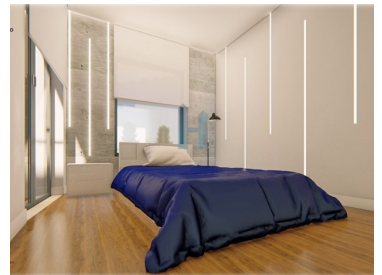

Portimão - Villa

2
slaapkamers

2
badkamers

282
Gebied (m²)

141
Landoppervlak (m²)

Zwembad

350 000 €
(EUR €)

Huis T2 in aanbouw - Portimão

Bent u op zoek naar een nieuwbouw villa met uitzicht op de rivier in Portimão?

Ik heb de oplossing die u zoekt!

Deze prachtige villa bestaat uit:

- Twee slaapkamers
- Twee toiletten
- Een inloopkast
- Open ruimte keuken
- Zwembad
- Dubbele beglazing
- Zonnepanelen
- Pre-installatie van airconditioning
- Veiligheidsdeur

Ana Duarte

934085275 ²

anaduarte@thepenthouse.pt

T +351 282 431 253 ¹ · E info@thepenthouse.pt
Rua do Sol, Ed. Elite Residence, Loja A, 8500-411 Portimão
AMI 20698

¹ (Bellen naar landelijk vast netwerk) | ² (Nationale mobiele netwerkoproep)