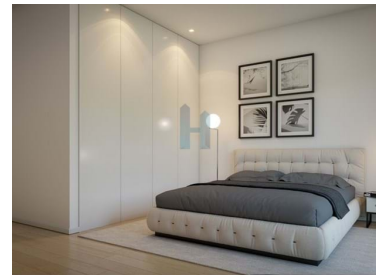

Alvor - Boliggård

N/A
(EUR €)

Egenskaper

Luís Gonçalves

916367633 ²

lgoncalves@thepenthouse.pt

T +351 282 431 253 ¹ · E info@thepenthouse.pt
Rua do Sol, Ed. Elite Residence, Loja A, 8500-411 Portimão
AMI 20698