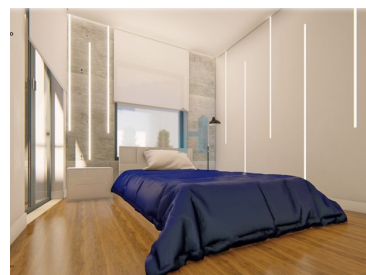

Portimão - Villa

 2
soverom

 2
Badene

 282
Område (m²)

 141
Land areal (m²)

Svømmebasseng

350 000 €
(EUR €)

Hus T2 under bygging - Portimão

Leter du etter en nybygd villa med utsikt over elven i Portimão?

Jeg har løsningen du leter etter!

Denne praktfulle villaen består av:

- To soverom
- To toaletter
- Et walk-in-closet
- Åpen kjøkken
- Svømmebasseng
- Doble vinduer
- Solcellepaneler
- Pre-installasjon av klimaanlegg
- Sikkerhetsdør

Planlegg besøket ditt nå!!

Egenskaper

- Fullt/Utstyrt kjøkken
- Svømmebasseng
- Byggeår: 2024
- Utsikt:
- Doble vinduer
- Balkong
- Energisertifisering: A
- Garderobeskap
- I nærheten: By, Hospital, Public Transport, Playground
- Minikjøkken
- Porttelefon med kamera
- Rolige omgivelser
-