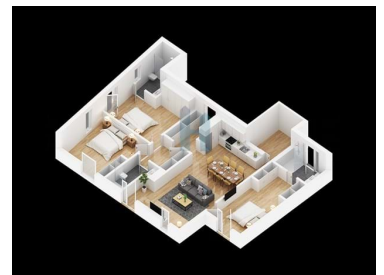

Portimão - Boliggård

N/A
(EUR €)

Ny utvikling i sentrum av Portimão

Ligger i hjertet av byen Portimão, nær adkomsten til motorveien og en rekke butikker og tjenester
Den perfekte harmonien mellom moderne konstruksjon satt inn i det historiske og typiske området i denne fantastiske byen
Store områder med en konstruksjonskvalitet som bruker de mest moderne konstruksjonsteknikkene, termisk og akustisk isolasjon.
Fullt utstyrt kjøkken.
Service og kraner av høy kvalitet.
Ikke gå glipp av muligheten til å skaffe deg en drømmeleilighet i dette prestisjetunge sameiet som var et resultat av rehabiliteringen av en historisk bygning i byen.
Planlegg besøket ditt nå