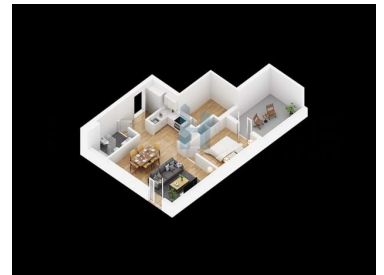

Portimão - Boliggård

N/A
(EUR €)

Ny utvikling i sentrum av Portimão

Ligger i hjertet av byen Portimão, nær adkomsten til motorveien og en rekke butikker og tjenester
Den perfekte harmonien mellom moderne konstruksjon satt inn i det historiske og typiske området i denne fantastiske byen
Store områder med en konstruksjonskvalitet som bruker de mest moderne konstruksjonsteknikkene, termisk og akustisk isolasjon.
Fullt utstyrt kjøkken.
Service og kraner av høy kvalitet.
Ikke gå glipp av muligheten til å skaffe deg en drømmeleilighet i dette prestisjetunge sameiet som var et resultat av rehabiliteringen av en historisk bygning i byen.
Planlegg besøket ditt nå