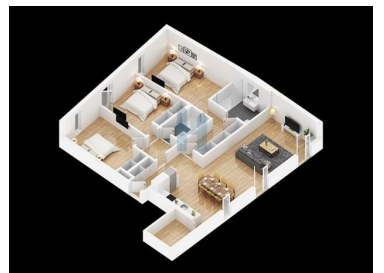

Portimão - Boliggård

N/A
(EUR €)

Ny utvikling i sentrum av Portimão

Ligger i hjertet av byen Portimão, nær adkomsten til motorveien og en rekke butikker og tjenester
Den perfekte harmonien mellom moderne konstruksjon satt inn i det historiske og typiske området i denne fantastiske byen
Store områder med en konstruksjonskvalitet som bruker de mest moderne konstruksjonsteknikkene, termisk og akustisk isolasjon.
Fullt utstyrt kjøkken.
Service og kraner av høy kvalitet.
Ikke gå glipp av muligheten til å skaffe deg en drømmeleilighet i dette prestisjetunge sameiet som var et resultat av rehabiliteringen av en historisk bygning i byen.
Planlegg besøket ditt nå