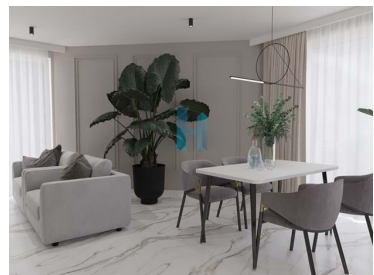

Armação de Pêra - Apartament

4

soverom

4

Badene

291,04

Powierzchnia (m²)

850 000 €