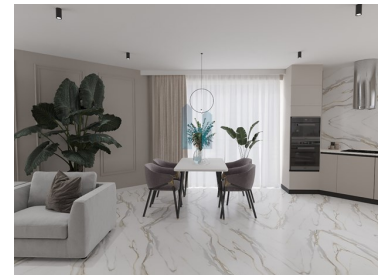

Armação de Pêra - Apartament

4

soverom

4

Badene

291,04

Powierzchnia (m²)

850 000 €