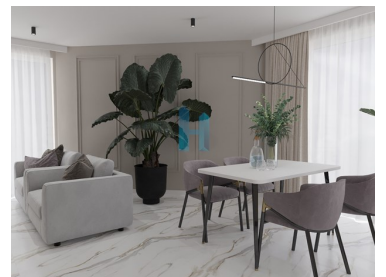

Armação de Pêra - Apartament

4

soverom

4

Badene

291,04

Powierzchnia (m²)

850 000 €